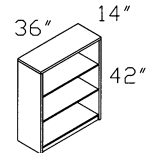

RU-EUBT L/R
'U' W/Bow Top-Left or Right

RU-EULF L/R
'U' W/Credenza Lateral File
-Left or Right

RU-EUBUL3624CC L/R
'U' W/Bullet Top W/Corner
Credenza-Left or Right

RU-3720TDC
Two Door Cabinet

RU-EUBTLF L/R
'U' W/Bow Top W/Credenza
Lateral File-Left or Right

RU-EUPT L/R
'U' W/P-Top-Left or Right

RU-EUBULCOM L/R
'U' W/Bullet Top W/Combo
Lateral File-Left or Right

RU-70BO
Bookcase 70\"H

RU-EU6630 L/R
'U' W/66\" Return-Left or Right

RU-EUPT3624CC L/R
'U' W/P-Top W/Corner
Credenza-Left or Right

RU-7014H
Hutch W/Doors

RU-42BO
Bookcase 42\"H

RU-EU L/R
'U' W/72\" Return-Left or Right

RU-EUPTCOM L/R
'U' W/P-Top W/Combo
Lateral File -Left or Right

RU-3614H
Open Hutch

RU-4200T 1-3/4\" Top
Executive Round Table