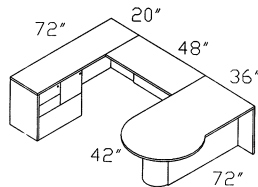

RU-EUPT L/R
'U' W/P-Top-Left or Right

RU-EUBULCOM L/R
'U' W/Bullet Top W/Combo
Lateral File-Left or Right

RU-70BO
Bookcase 70\"H

RU-EU6630 L/R
'U' W/66\" Return-Left or Right

RU-EUPT3624CC L/R
'U' W/P-Top W/Corner
Credenza-Left or Right

RU-7014H
Hutch W/Doors

RU-42BO
Bookcase 42\"H

RU-EU L/R
'U' W/72\" Return-Left or Right

RU-EUPTCOM L/R
'U' W/P-Top W/Combo
Lateral File -Left or Right

RU-3614H
Open Hutch

RU-4200T 1-3/4\" Top
Executive Round Table