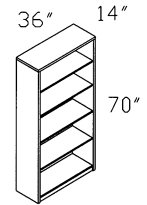

RU-ELBULCOM L/R
'L' W/Bullet Top W/Combo Lateral
File-Left or Right

RU-6620CR
Kneespace Credenza

RU-EL L/R
Executive 'L'-Left or Right

RU-ELCC L/R
'L' W/Corner Credenza
-Left or Right

RU-EUBTCC L/R
'U' W/Bow Top W/Computer
Corner-Left or Right

RU-EUBT L/R
'U' W/Bow Top-Left or Right

RU-EULF L/R
'U' W/Credenza Lateral File
-Left or Right

RU-EUBUL3624CC L/R
'U' W/Bullet Top W/Corner
Credenza-Left or Right

RU-3720TDC
Two Door Cabinet

RU-EUBTLF L/R
'U' W/Bow Top W/Credenza
Lateral File-Left or Right

RU-EUPT L/R
'U' W/P-Top-Left or Right

RU-EUBULCOM L/R
'U' W/Bullet Top W/Combo
Lateral File-Left or Right

RU-70BO
Bookcase 70\"H

RU-EU6630 L/R
'U' W/66\" Return-Left or Right

RU-EUPT3624CC L/R
'U' W/P-Top W/Corner
Credenza-Left or Right