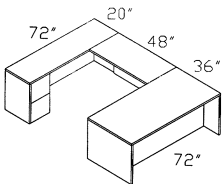

RU-EUPT L/R
'U' W/P-Top-Left or Right

RU-EUBULCOM L/R
'U' W/Bullet Top W/Combo
Lateral File-Left or Right

RU-70BO
Bookcase 70\"H

RU-EU6630 L/R
'U' W/66\" Return-Left or Right

RU-EUPT3624CC L/R
'U' W/P-Top W/Corner
Credenza-Left or Right

RU-7014H
Hutch W/Doors

RU-42BO
Bookcase 42\"H

RU-EU L/R
'U' W/72\" Return-Left or Right

RU-EUPTCOM L/R
'U' W/P-Top W/Combo
Lateral File -Left or Right

RU-3614H
Open Hutch

RU-4200T 1-3/4\" Top
Executive Round Table