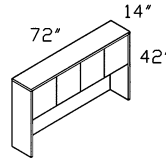

RU-EUBT L/R
'U' W/Bow Top-Left or Right

RU-EULF L/R
'U' W/Credenza Lateral File
-Left or Right

RU-EUBUL3624CC L/R
'U' W/Bullet Top W/Corner
Credenza-Left or Right

RU-3720TDC
Two Door Cabinet

RU-EUBTLF L/R
'U' W/Bow Top W/Credenza
Lateral File-Left or Right

RU-EUPT L/R
'U' W/P-Top-Left or Right

RU-EUBULCOM L/R
'U' W/Bullet Top W/Combo
Lateral File-Left or Right

RU-70BO
Bookcase 70\"H

RU-EU6630 L/R
'U' W/66\" Return-Left or Right

RU-EUPT3624CC L/R
'U' W/P-Top W/Corner
Credenza-Left or Right

RU-7014H
Hutch W/Doors

RU-42BO
Bookcase 42\"H

RU-EU L/R
'U' W/72\" Return-Left or Right

RU-EUPTCOM L/R
'U' W/P-Top W/Combo
Lateral File -Left or Right

RU-3614H
Open Hutch

RU-4200T 1-3/4\" Top
Executive Round Table