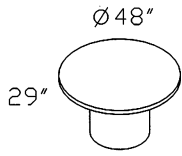

**JA-42BO**  
Bookcase 42"H

**JA-EU3624CC L/R**  
'U' W/Corner Credenza  
-Left or Right

**JA-EUBUL L/R**  
'U' W/Bullet Top-Left or Right

**JA-3614H**  
Open Hutch

**JA-4200T 1-1/2" Top**  
Executive Round Table