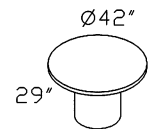

**JA-42BO**  
Bookcase 42"H

**JA-EU3624CC L/R**  
'U' W/Corner Credenza  
-Left or Right

**JA-EUBUL L/R**  
'U' W/Bullet Top-Left or Right

**JA-3614H**  
Open Hutch

**JA-4200T 1-1/2" Top**  
Executive Round Table