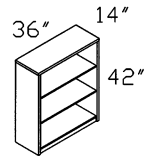

**JA-7014H**  
Hutch W/Doors

**JA-70BO**  
Bookcase 70"H

**JA-EU L/R**  
'U' W/72" Return-Left or Right

**JA-EUPTCOM L/R**  
'U' W/P-Top W/Combo Lateral  
File -Left or Right

**JA-7014GH**  
Hutch W/Glass Doors

**JA-42BO**  
Bookcase 42"H

**JA-EU3624CC L/R**  
'U' W/Corner Credenza  
-Left or Right

**JA-EUBUL L/R**  
'U' W/Bullet Top-Left or Right

**JA-3614H**  
Open Hutch

**JA-4200T 1-1/2" Top**  
Executive Round Table